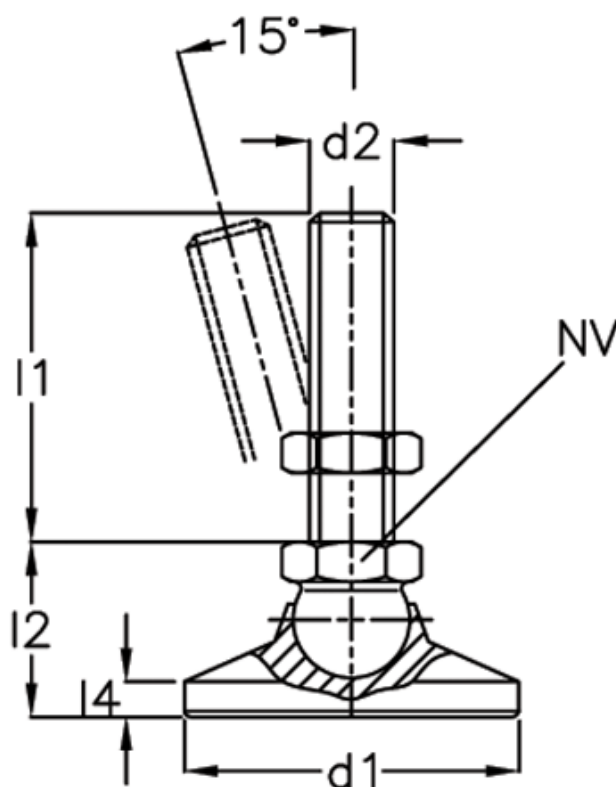

Varenummer: 20343240M12100KRE
Beskrivelse: E+G Drejeledsfod
GN 343.2-40-M12-100-KRE

Mål

$d_1 = 40$
 $d_2 = M12$
 $l_1 = 100$
 $l_2 = -$
 $l_3 = 27.5$
 $l_4 = -$
 $l_5 = 7.5$
 $NV = 17$

Statisk belastning = 30
Vægt i (g) = 205